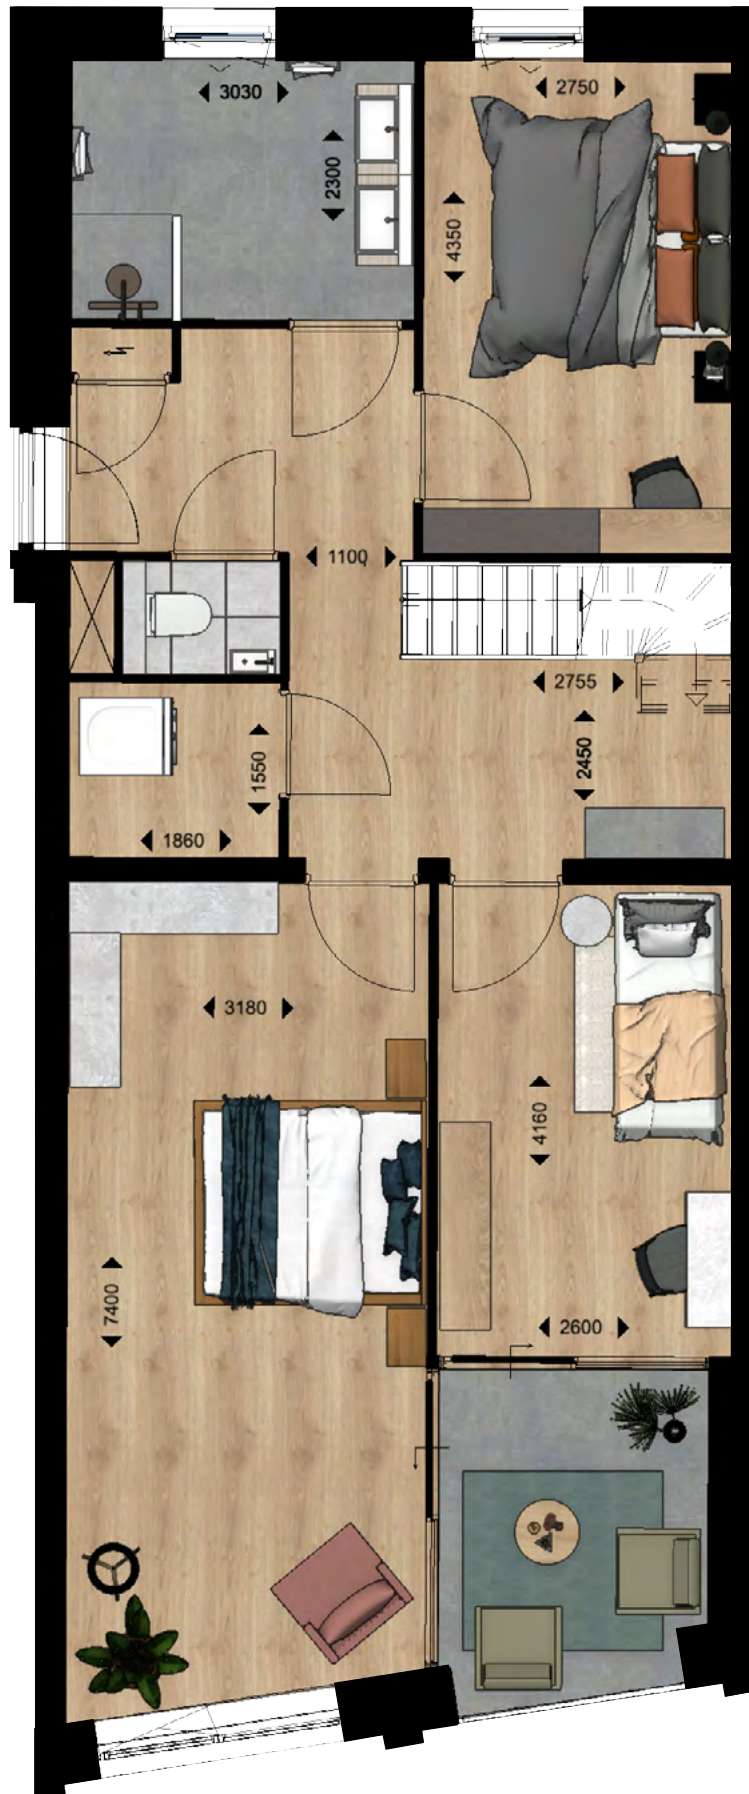

Maat XL

Plattegrond

Denim - Type 16

Schaal 1:75

4 - kamer appartement

Kenmerken

- Aantal kamers 4
- Woonoppervlakte van circa 142 m²
- Loggia van circa 6,5 m² en een terras van circa 13,5 m²
- Slaapkamers van circa 23 m², 12 m² en 11 m²
- Inpandige berging voor techniek en wasmachine van circa 3 m²
- Berging op de begane grond van circa 7 m²

Maat XL

Plattegrond

Verdieping

Schaal 1:75