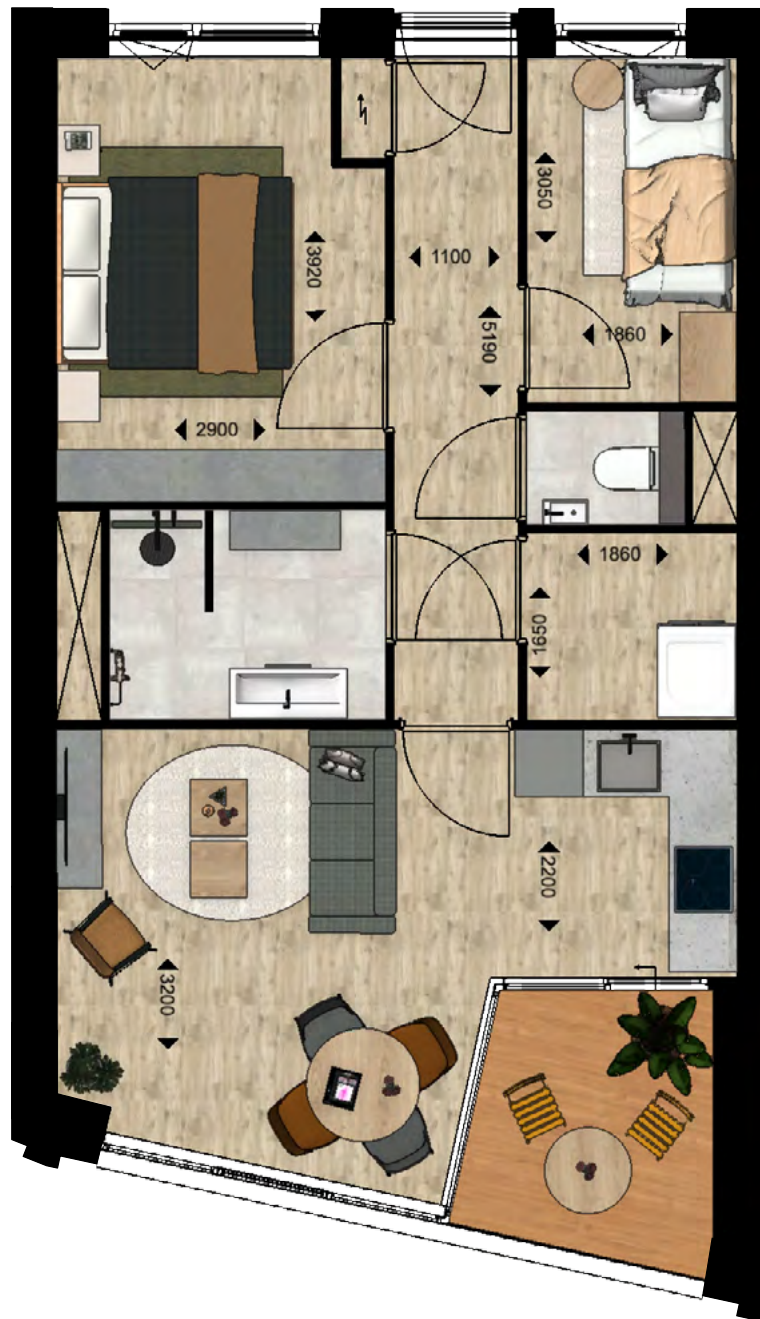

# Maat S

Plattegrond

Schaal 1:75

## 3 - kamer appartement

### Kenmerken

- Aantal kamers 3
- Woonoppervlakte van circa 55 m<sup>2</sup>
- Loggia van circa 4,5 m<sup>2</sup>
- Slaapkamers van circa 11 m<sup>2</sup> en 6 m<sup>2</sup>
- Inpandige berging voor techniek en wasmachine van circa 3 m<sup>2</sup>
- Berging op de begane grond van circa 5 m<sup>2</sup>